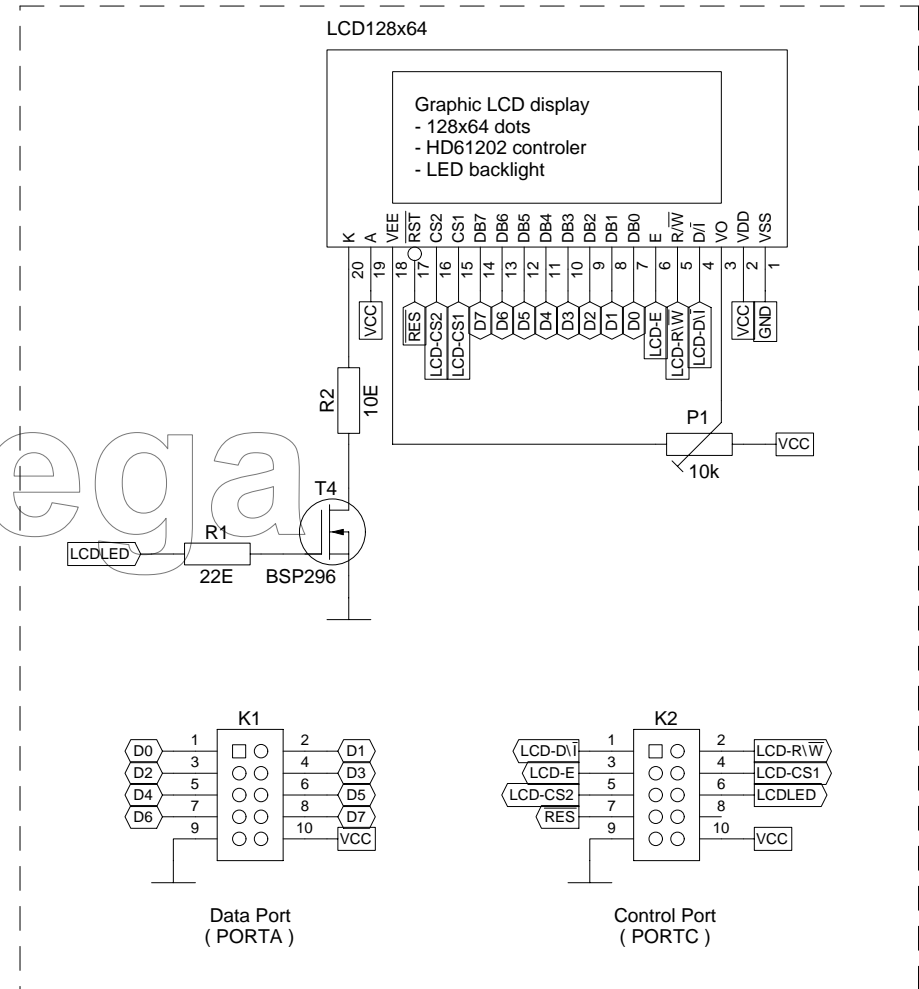

Keyboard Connection

Graphic LCD Connection

KONSTRUIRAL	Horvat Gregor	@grega	
RISAL	Horvat Gregor		
STEVILKA ARTIKLA	XXXXXXXXXX		
IME DATOTEKE	glcd.sch	DATUM	01.08.2000
NAZIV	kbd&glcd	DATUM PORAVKA	Tue Aug 01, 2000
		PORAVEK	A