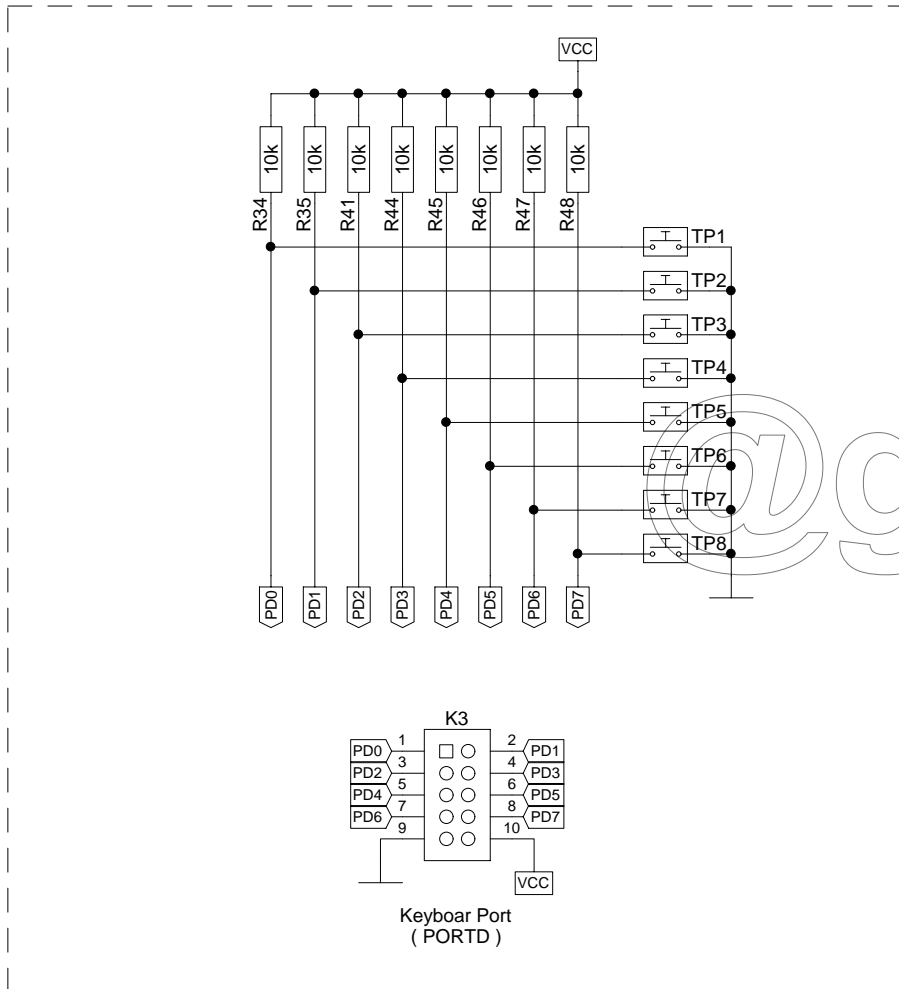

Keyboard Connection

Graphic LCD Connection

KONSTRUIRAL	Horvat Gregor	@grega	
RISAL	Horvat Gregor		
STEVILKA ARTIKLA	XXXXXXXXXX		
IME DATOTEKE	glcd.sch	DATUM	01.08.2000
NAZIV	kbd&glcd	DATUM PORAVKA	Tue Aug 01, 2000
		PORAVEK	A