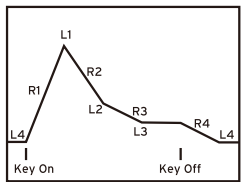

Operator 1-6 /All

Original Value

Parameter

Parameter Value

EG / Pitch EG

Level Scale

<b>0n</b>	Operator On/Off	00	OFF
		01	ON
<b>EGr1</b>	EG Rate 1	00-99	
<b>EGr2</b>	EG Rate 2	00-99	
<b>EGr3</b>	EG Rate 3	00-99	
<b>EGr4</b>	EG Rate 4	00-99	
<b>EGL1</b>	EG Level 1	00-99	
<b>EGL2</b>	EG Level 2	00-99	
<b>EGL3</b>	EG Level 3	00-99	
<b>EGL4</b>	EG Level 4	00-99	
<b>LSbP</b>	Level Scale Break Point	00-99	
<b>LSLd</b>	Level Scale Left Depth	00-99	
<b>LSrd</b>	Level Scale Right Depth	00-99	
<b>LSLC</b>	Level Scale Left Curve	00	-LIN
		01	-EXP

<b>LSLC</b>	Level Scale Left Curve	02	EXP
		03	LIN
<b>LSrC</b>	Level Scale Right Curve	00	-LIN
		01	-EXP
		02	EXP
		03	LIN
<b>OrS</b>	OSC Rate Scale	00-07	
<b>Ans</b>	Amp Mod Sense	00-03	
<b>KVS</b>	Key Velocity Sense	00-07	
<b>OLVL</b>	Output Level	00-99	
<b>OSCA</b>	OSC Mode	00	RATIO
		01	FIXED
<b>FrEC</b>	Freq Coarse	00-31	
<b>FrEF</b>	Freq Fine	00-99	
<b>dEtU</b>	Detune	00-14	

<b>PtR1</b>	Pitch Rate 1	00-99	
<b>PtR2</b>	Pitch Rate 2	00-99	
<b>PtR3</b>	Pitch Rate 3	00-99	
<b>PtR4</b>	Pitch Rate 4	00-99	
<b>PtL1</b>	Pitch Level 1	00-99	
<b>PtL2</b>	Pitch Level 2	00-99	
<b>PtL3</b>	Pitch Level 3	00-99	
<b>PtL4</b>	Pitch Level 4	00-99	
<b>Fdbk</b>	Feedback	00-07	
<b>OS</b>	OSC Key Sync	00	OFF
		01	ON
<b>LFOd</b>	LFO Delay	00-99	
<b>LAmD</b>	LFO Amp Mod Depth	00-99	
<b>LFOK</b>	LFO Key Sync	00	OFF
		01	ON
<b>LFOW</b>	LFO Wave	00	TRIANGLE
		01	SAW DOWN
		02	SAW UP
		03	SQUARE
		04	SINE
		05	S-HOLD
<b>NSP</b>	Mod Sense Pitch	00-07	
<b>trSP</b>	Transpose	00-48	