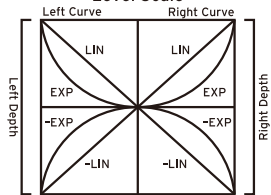

Operator 1-6 /All

Original Value

Parameter

Parameter Value

EG / Pitch EG

Level Scale

<b>0n</b>	Operator On/Off	00	OFF
		01	ON
<b>EGr1</b>	EG Rate 1	00-99	
<b>EGr2</b>	EG Rate 2	00-99	
<b>EGr3</b>	EG Rate 3	00-99	
<b>EGr4</b>	EG Rate 4	00-99	
<b>EGL1</b>	EG Level 1	00-99	
<b>EGL2</b>	EG Level 2	00-99	
<b>EGL3</b>	EG Level 3	00-99	
<b>EGL4</b>	EG Level 4	00-99	
<b>LSbP</b>	Level Scale Break Point	00-99	
<b>LSLd</b>	Level Scale Left Depth	00-99	
<b>LSrd</b>	Level Scale Right Depth	00-99	
<b>LSLC</b>	Level Scale Left Curve	00	-LIN
		01	-EXP

<b>LSLC</b>	Level Scale Left Curve	02	EXP
		03	LIN
<b>LSrC</b>	Level Scale Right Curve	00	-LIN
		01	-EXP
		02	EXP
		03	LIN
<b>OrS</b>	OSC Rate Scale	00-07	
<b>Ans</b>	Amp Mod Sense	00-03	
<b>KVS</b>	Key Velocity Sense	00-07	
<b>OLVL</b>	Output Level	00-99	
<b>OSCA</b>	OSC Mode	00	RATIO
		01	FIXED
<b>FrEC</b>	Freq Coarse	00-31	
<b>FrEF</b>	Freq Fine	00-99	
<b>dEtU</b>	Detune	00-14	

<b>PtR1</b>	Pitch Rate 1	00-99	
<b>PtR2</b>	Pitch Rate 2	00-99	
<b>PtR3</b>	Pitch Rate 3	00-99	
<b>PtR4</b>	Pitch Rate 4	00-99	
<b>PtL1</b>	Pitch Level 1	00-99	
<b>PtL2</b>	Pitch Level 2	00-99	
<b>PtL3</b>	Pitch Level 3	00-99	
<b>PtL4</b>	Pitch Level 4	00-99	
<b>Fdbk</b>	Feedback	00-07	
<b>OS</b>	OSC Key Sync	00	OFF
		01	ON
<b>LFOd</b>	LFO Delay	00-99	
<b>LAmD</b>	LFO Amp Mod Depth	00-99	
<b>LFOK</b>	LFO Key Sync	00	OFF
		01	ON
<b>LFOW</b>	LFO Wave	00	TRIANGLE
		01	SAW DOWN
		02	SAW UP
		03	SQUARE
		04	SINE
		05	S-HOLD
<b>NSP</b>	Mod Sense Pitch	00-07	
<b>trSP</b>	Transpose	00-48	