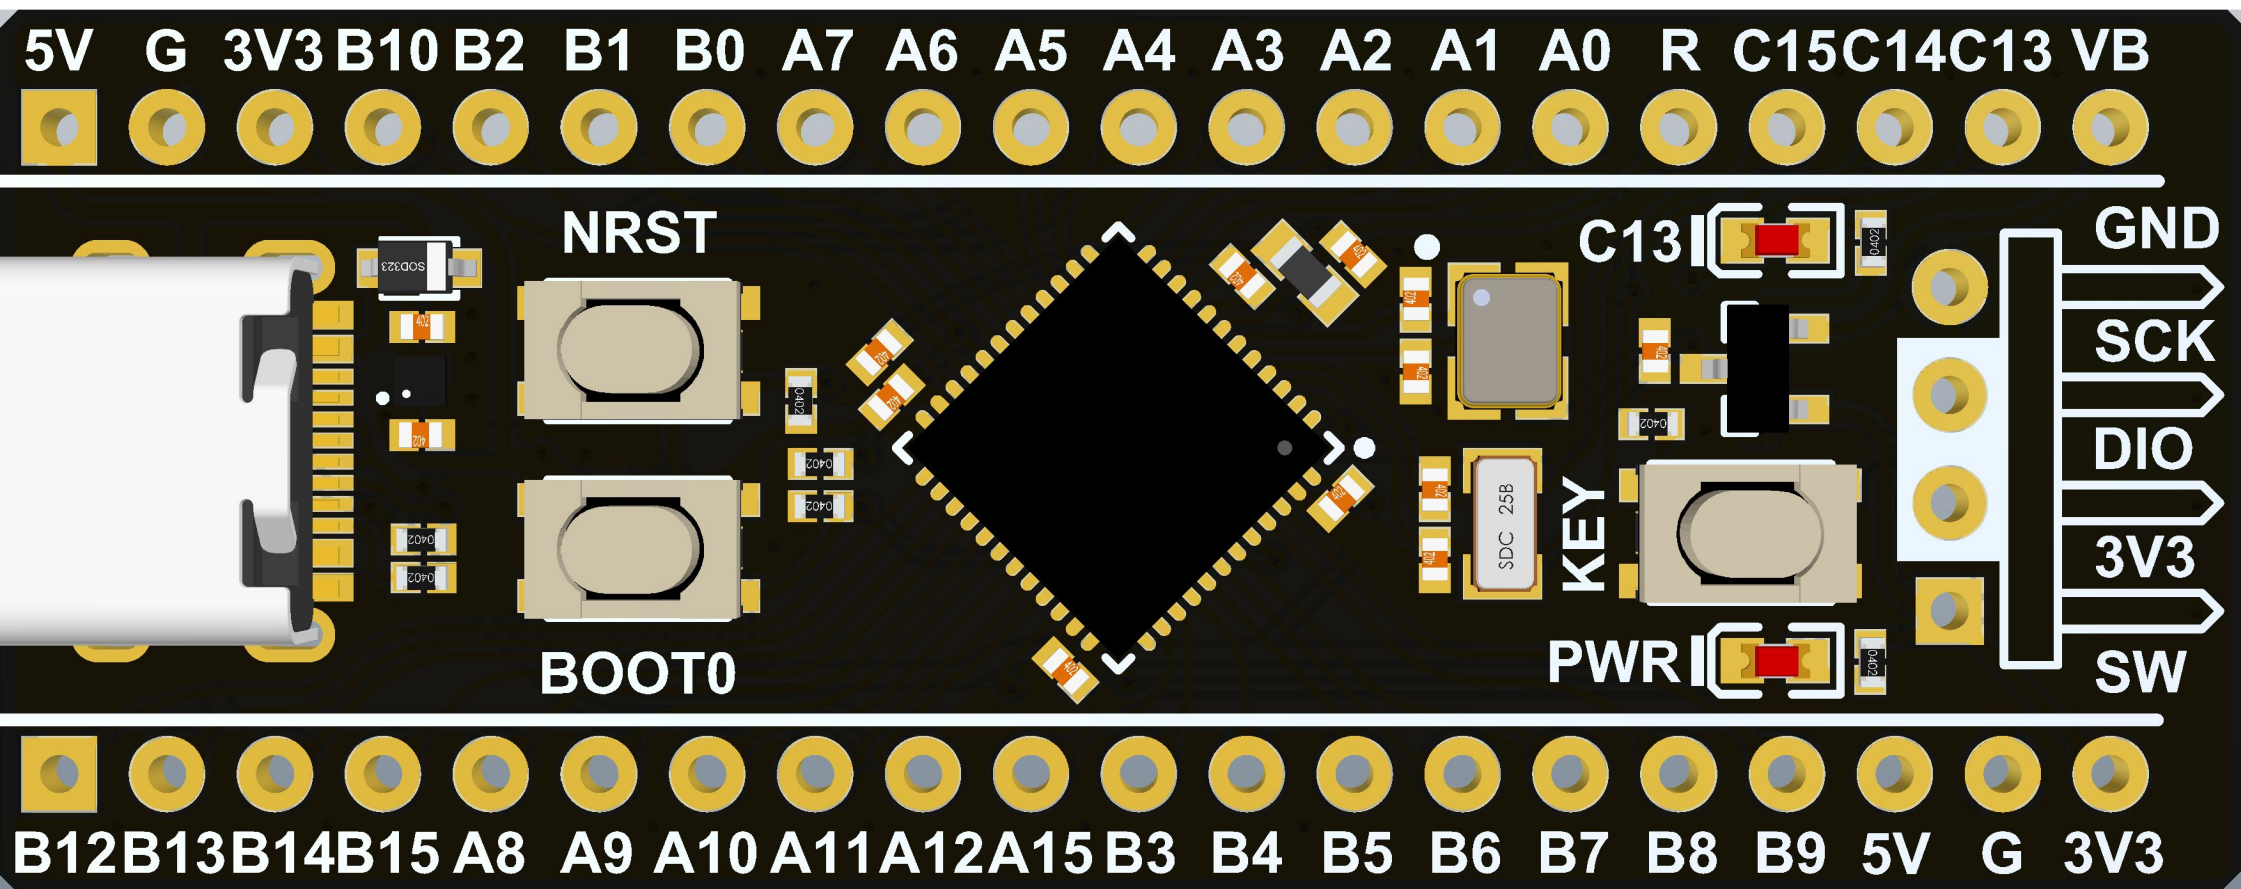

599mil

20.78mm

52.38mm

VB C13 C14 C15 R A0 A1 A2 A3 A4 A5 A6 A7 B0 B1 B2 B10 3V3 G 5V

- GND
- SWCK
- SWDIO
- 3V3

C15

3V3 G 5V B9 B8 B7 B6 B5 B4 B3 A15 A12 A11 A10 A9 A8 B15 B14 B13 B12